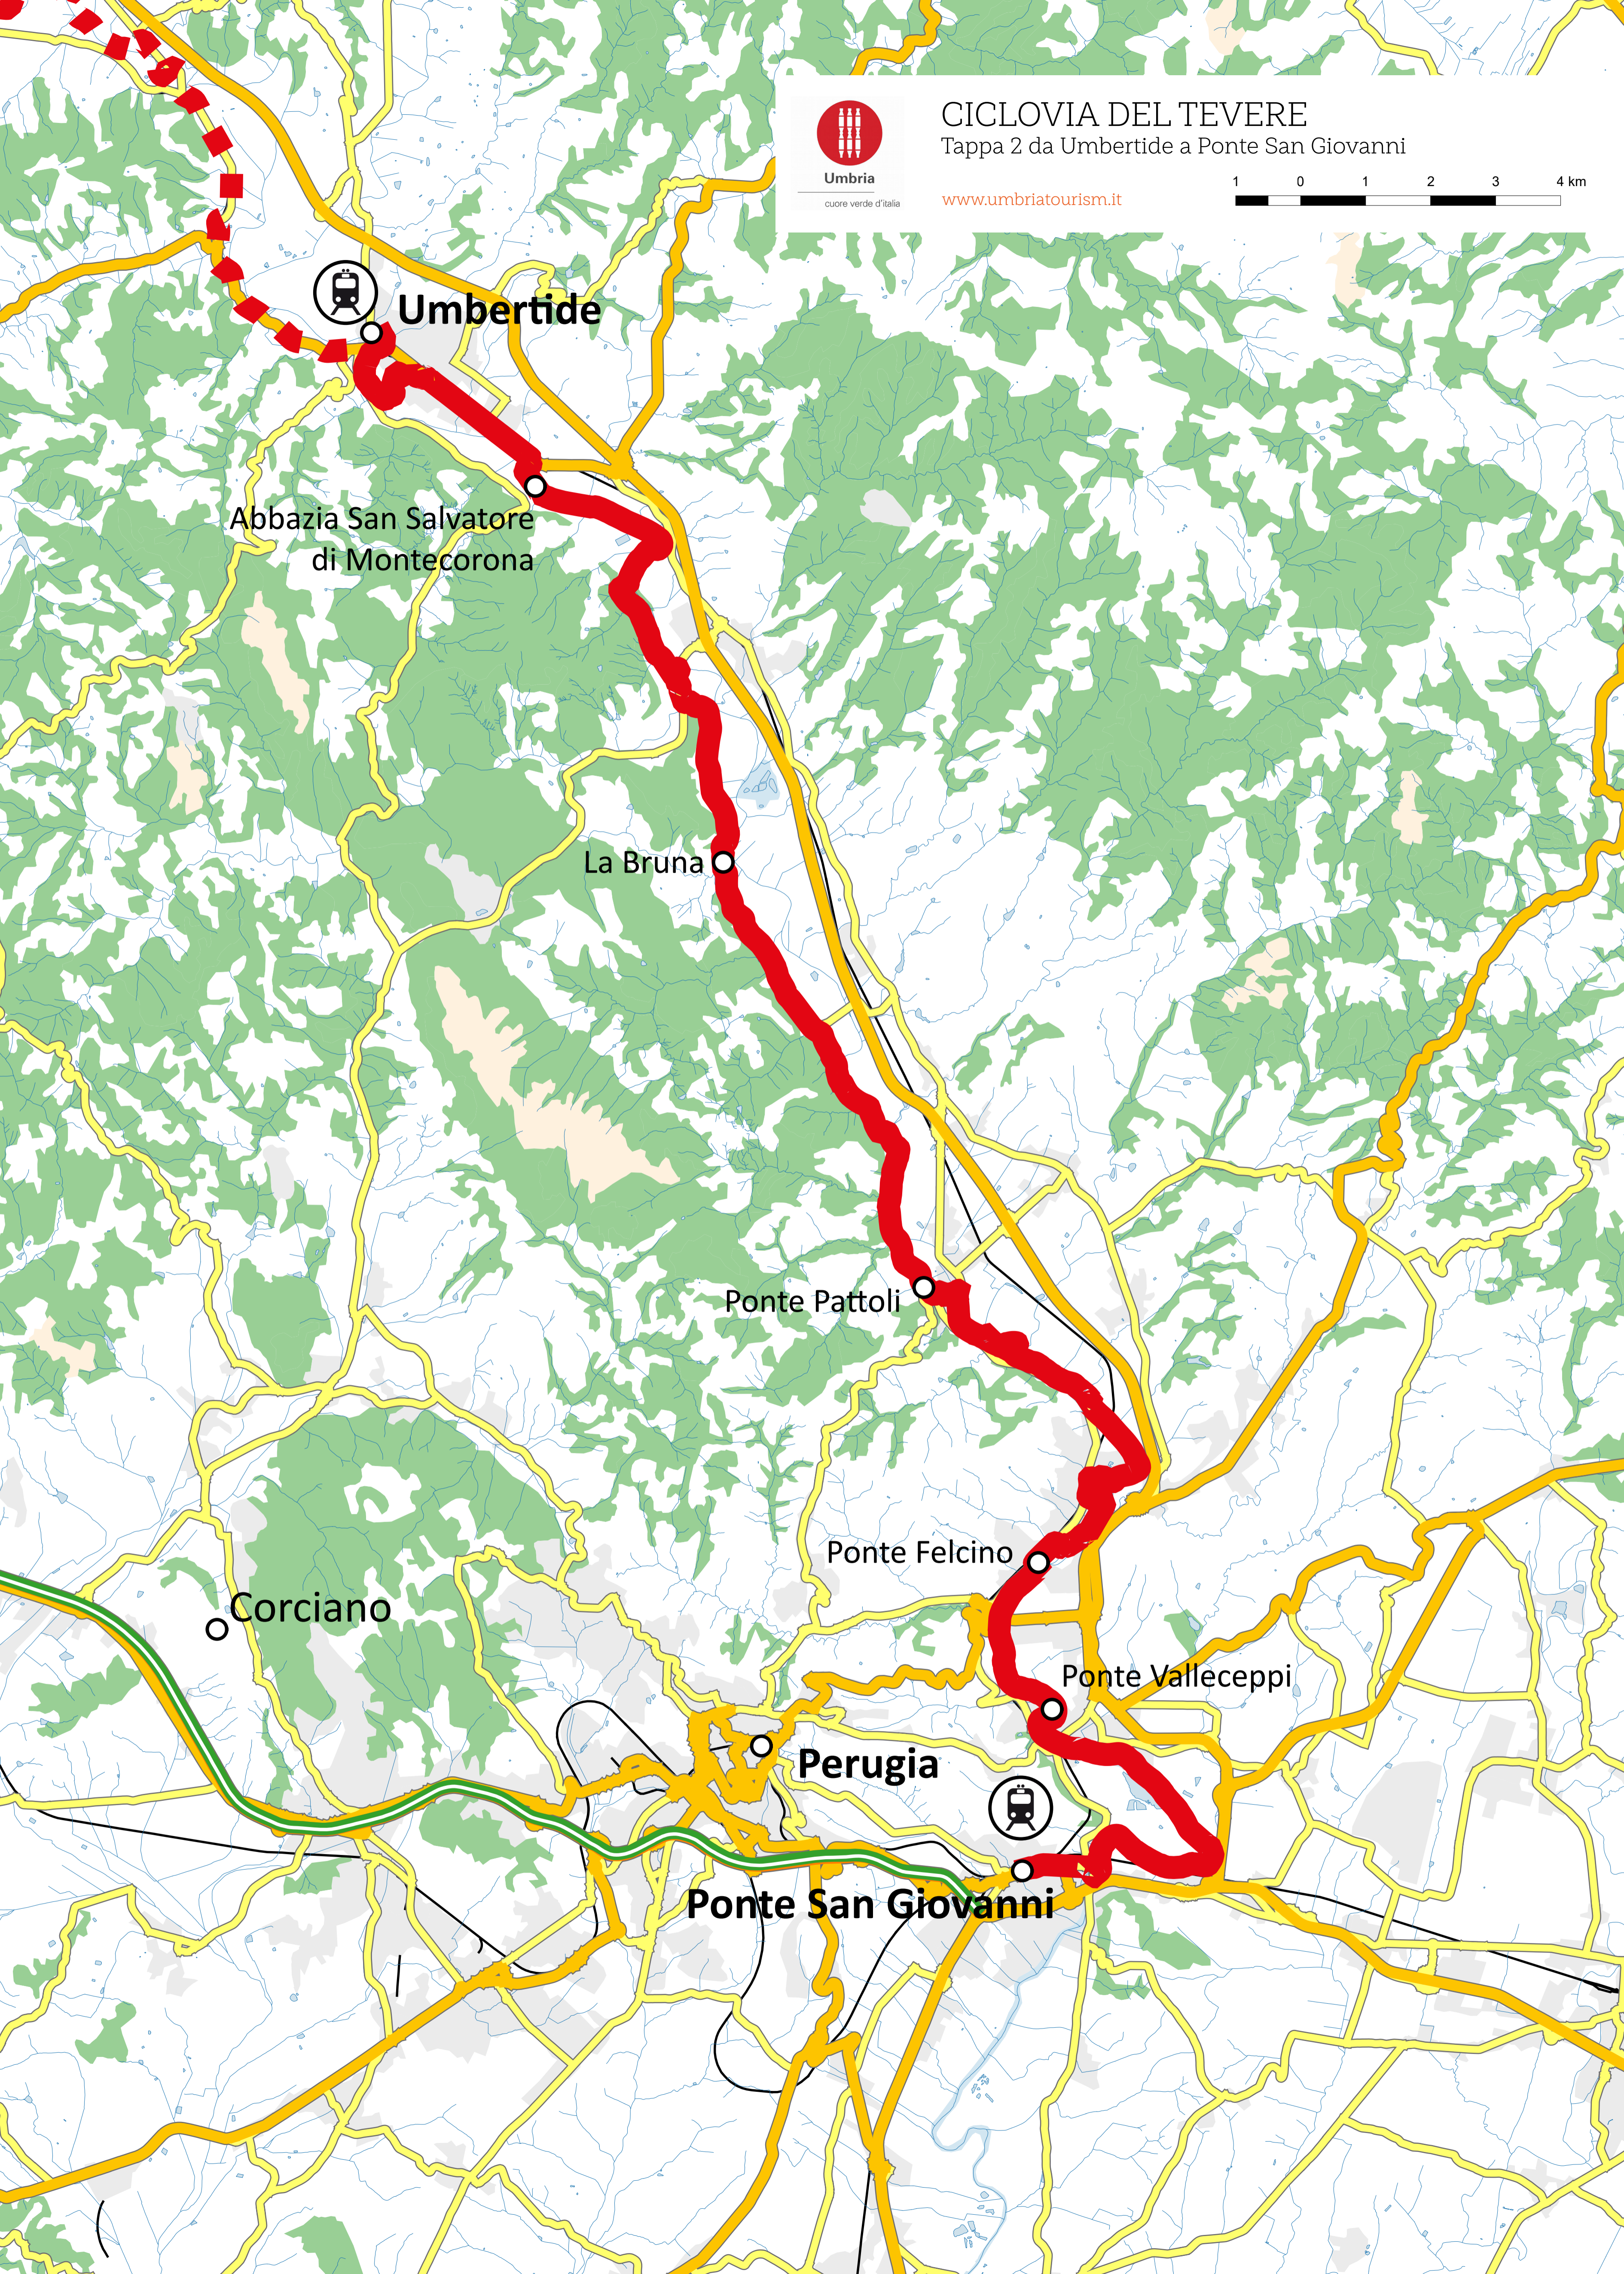

Umbria
cuore verde d'Italia

CICLOVIA DEL TEVERE

Tappa 2 da Umbertide a Ponte San Giovanni

www.umbriatourism.it

 **Umbertide**

Abbazia San Salvatore
di Montecorona

La Bruna

Ponte Pattoli

Ponte Felcino

Corciano

Ponte Valleceppi

Perugia

 **Ponte San Giovanni**